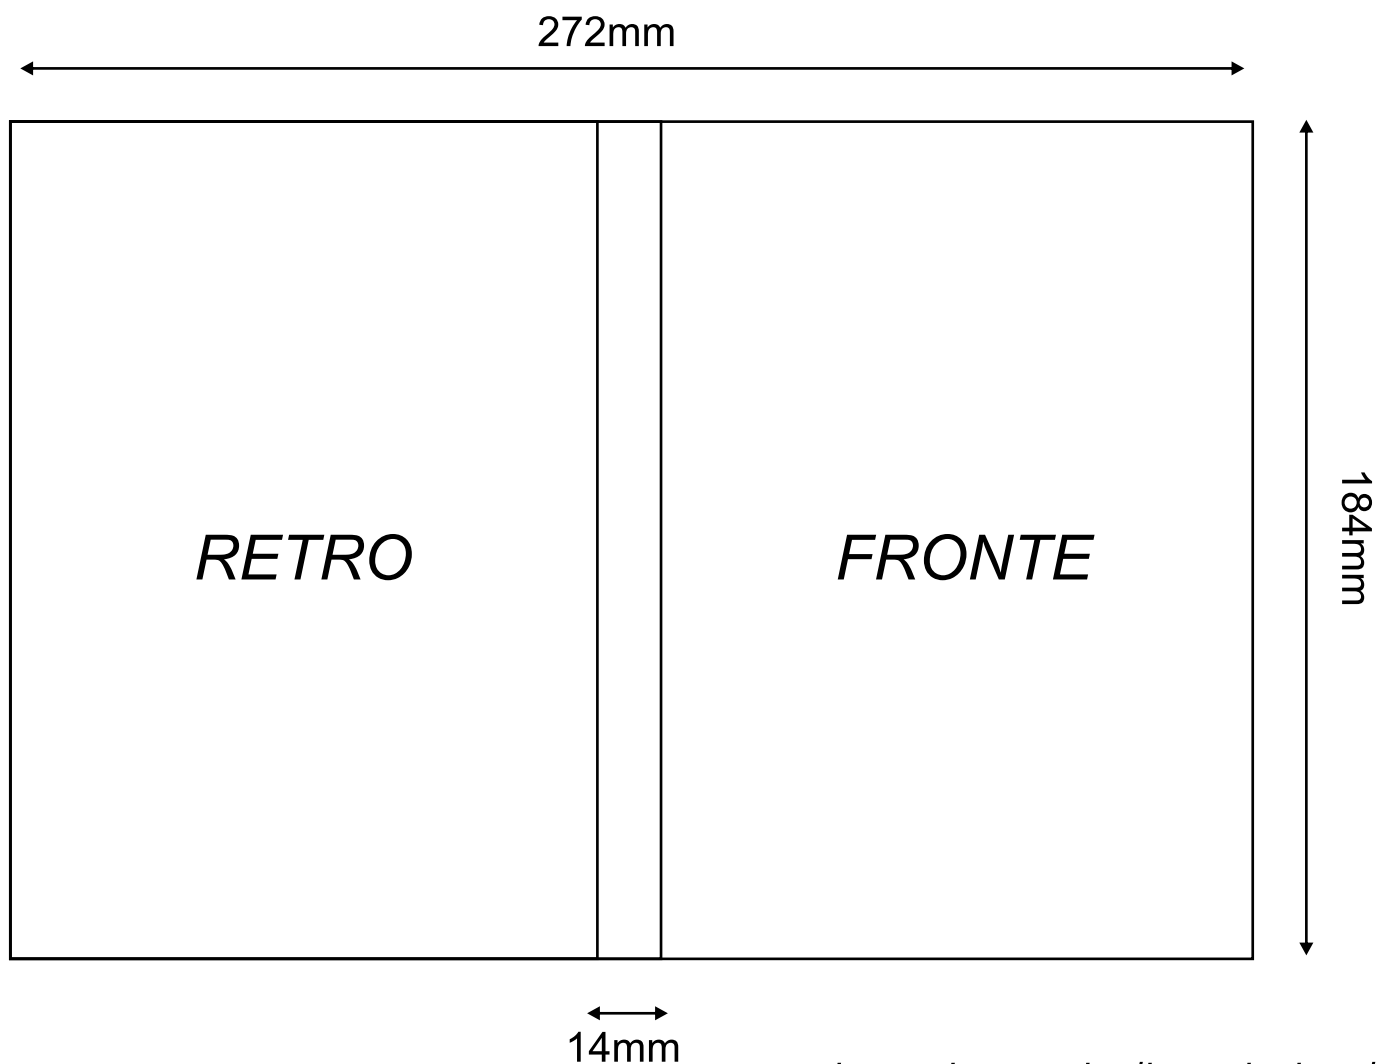

Fascetta DVD

Formati / Modalità / Supporti

- .3mm di abbondanza per lato
- .272mm x 184mm

Formati / Modalità / Supporti

- ..PDF .TIFF, .EPS, .PDF, .QXD, .AI, .PSD, .FH9.
- .PC / MAC.
- .300 dpi.
- .CMYK.
- .Immagini in dimensioni reali.
- .Se il file è vettoriale allegare una cartella con tutte le Font utilizzate oppure convertire le Font in tracciato/curve.
- .Se il formato del file lo richiede allegare le cartelle/immagini che compongono il file da stampare.
- .Supporti accettati CDR.
- .In caso il file sia inviato via email, prima di spedire la grafica, comprimere il tutto in formato .sit o .zip.