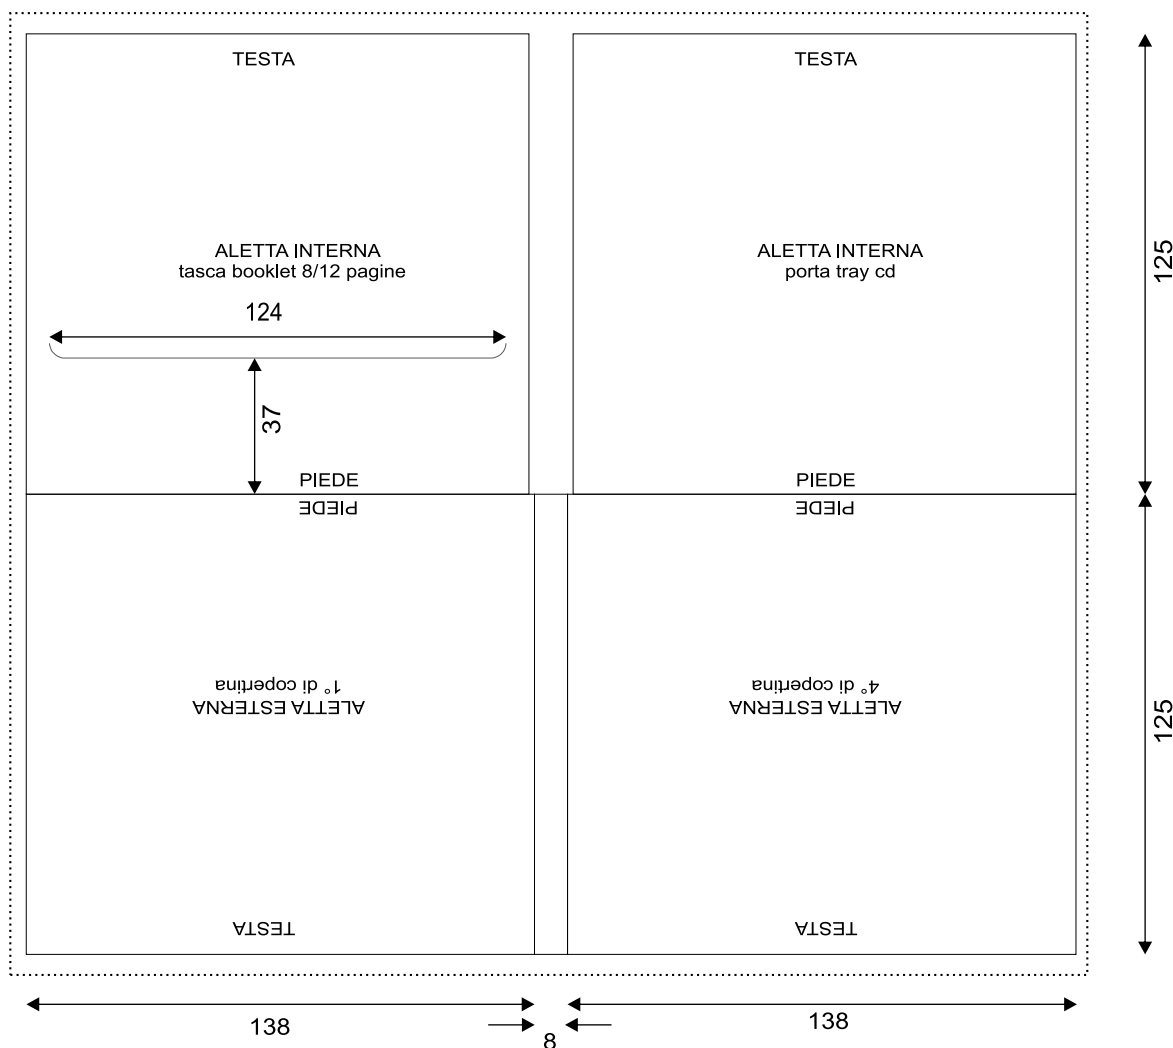

Digipack 2 ante 1 tray tasca booklet 8/12 pagine

immagini non in dimensioni reali

Formati / Modalità / Supporti

„3mm di abbondanza per lato

Formati / Modalità / Supporti

„.PDF .TIFF, .EPS, .PDF, .QXD, .AI, .PSD, .FH9.

„PC / MAC.

„300 dpi.

„CMYK.

„Immagini in dimensioni reali.

„Se il file è vettoriale allegare una cartella con tutte le Font utilizzate oppure convertire le Font in tracciato/curve.

„Se il formato del file lo richiede allegare le cartelle/immagini che compongono il file da stampare.