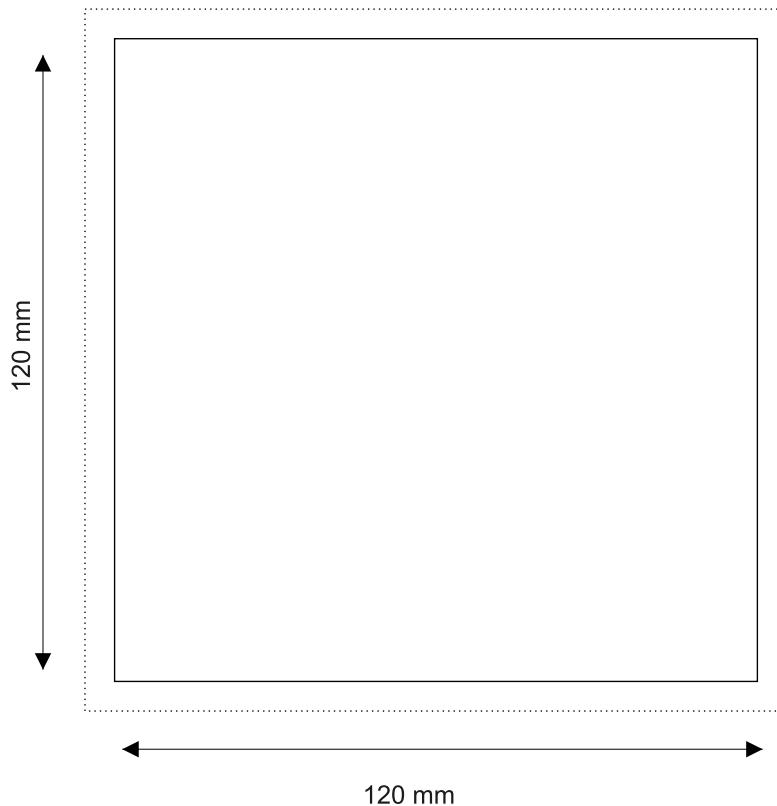

Cover

immagine non in dimensioni reali

Formati / Modalità / Supporti

- .3mm di abbondanza per lato
- .120mm x 120mm

Formati / Modalità / Supporti

- .PDF .TIFF, .EPS, .PDF, .QXD, .AI, .PSD, .FH9.
- .PC / MAC.
- .300 dpi.
- .CMYK.
- .Immagini in dimensioni reali.
- .Se il file è vettoriale allegare una cartella con tutte le Font utilizzate oppure convertire le Font in tracciato/curve.
- .Se il formato del file lo richiede allegare le cartelle/immagini che compongono il file da stampare.
- .Supporti accettati CDR.
- .In caso il file sia inviato via email, prima di spedire la grafica, comprimere il tutto in formato .sit o .zip.