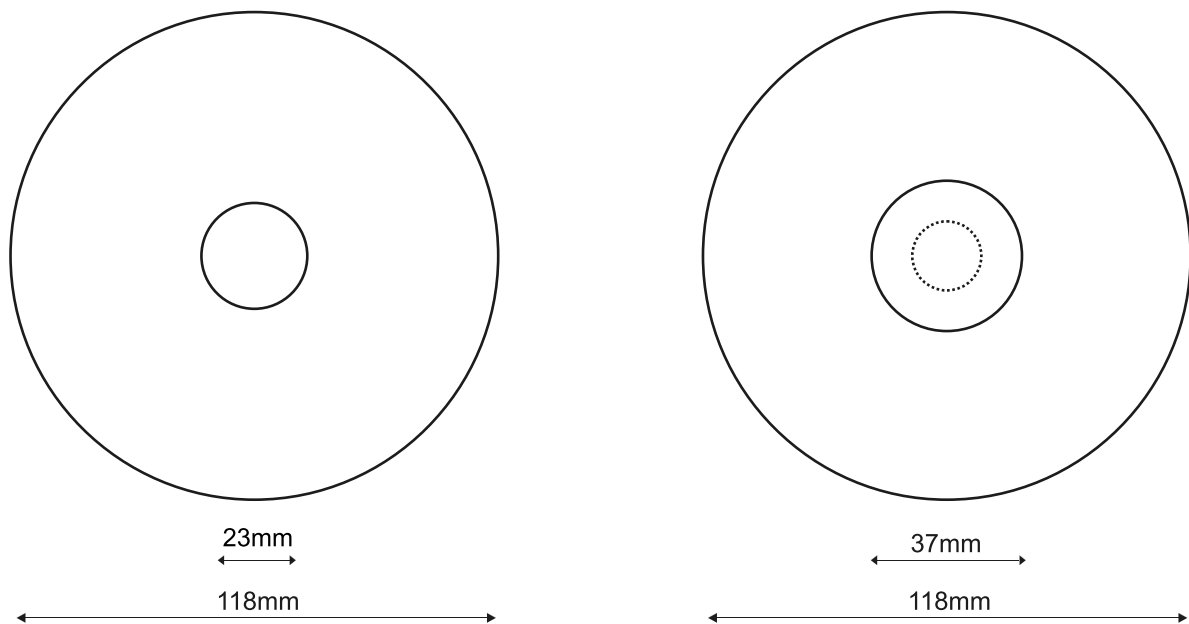

# Label CD-r e DVD-r

*immagini non in dimensioni reali*

## **Specifiche generali (superficie stampabile)**

- serigrafia/offset a foro piccolo, diam esterno 118mm, diam interno 23mm
- serigrafia/offset a foro grande, diam esterno 118mm, diam interno 37mm