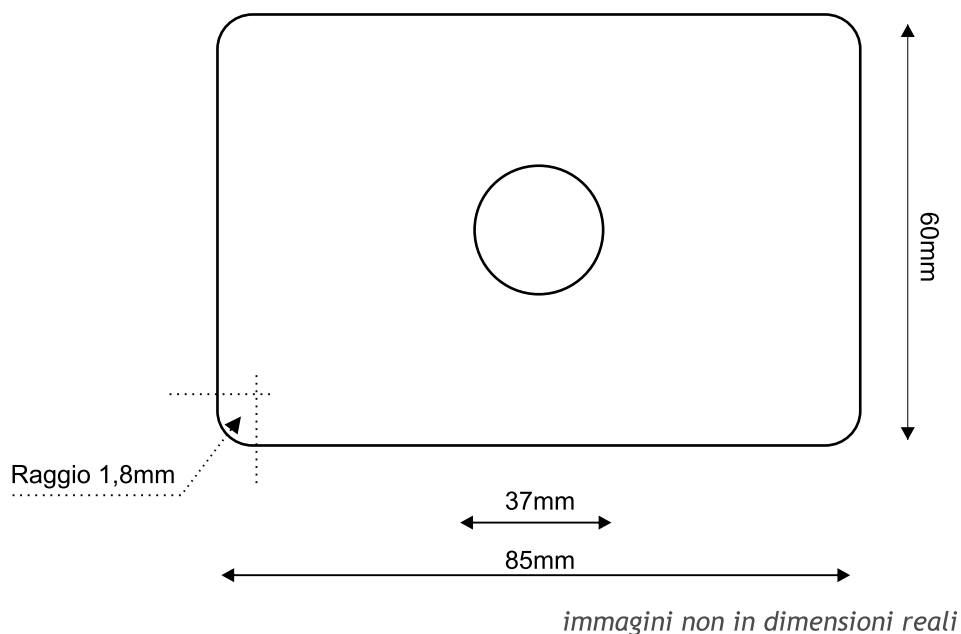

CD-Card - etichetta in digitale

Formati / Modalità / Supporti

- .PDF .TIFF, .EPS, .PDF, .QXD, .AI, .PSD, .FH9.
- PC / MAC.
- 300 dpi.
- CMYK.
- Immagini in dimensioni reali.
- Se il file è vettoriale allegare una cartella con tutte le Font utilizzate oppure convertire le Font in tracciato/curve.
- Se il formato del file lo richiede allegare le cartelle/immagini che compongono il file da stampare.
- Supporti accettati CDR.
- In caso il file sia inviato via email, prima di spedire la grafica, comprimere il tutto in formato .sit o .zip.