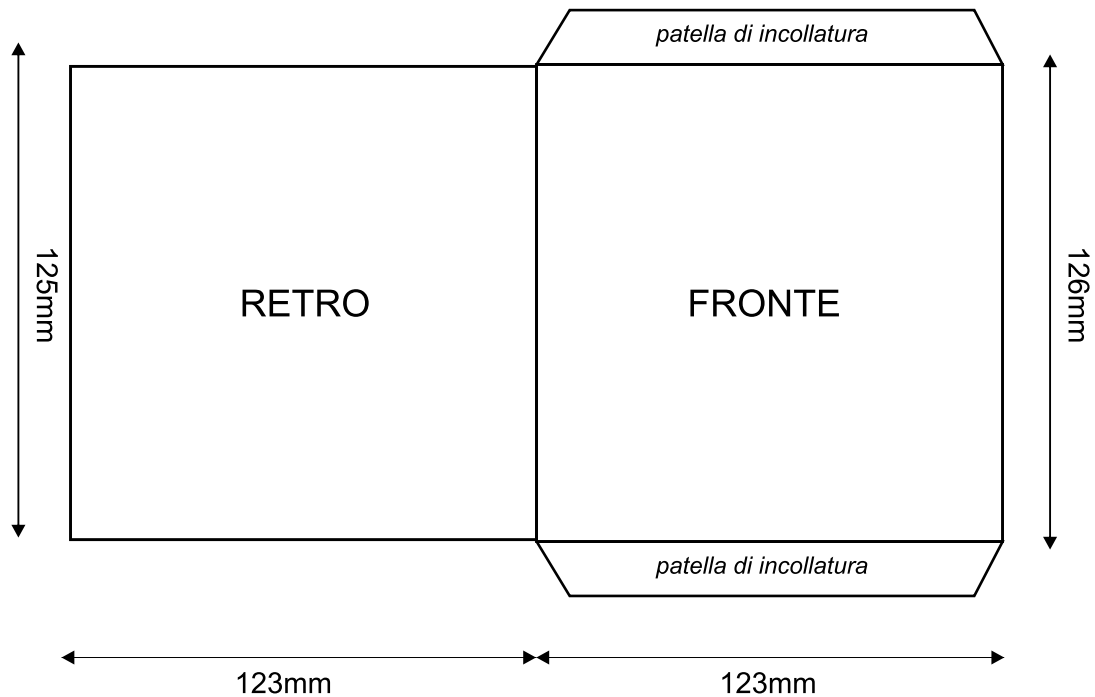

Bustina in cartoncino (apertura laterale)

immagini non in dimensioni reali

Formati / Modalità / Supporti

• 3mm di abbondanza per lato

Formati / Modalità / Supporti

• .PDF .TIFF, .EPS, .PDF, .QXD, .AI, .PSD, .FH9.

• PC / MAC.

• 300 dpi.

• CMYK.

• Immagini in dimensioni reali.

• Se il file è vettoriale allegare una cartella con tutte le Font utilizzate oppure convertire le Font in tracciato/curve.

• Se il formato del file lo richiede allegare le cartelle/immagini che compongono il file da stampare.