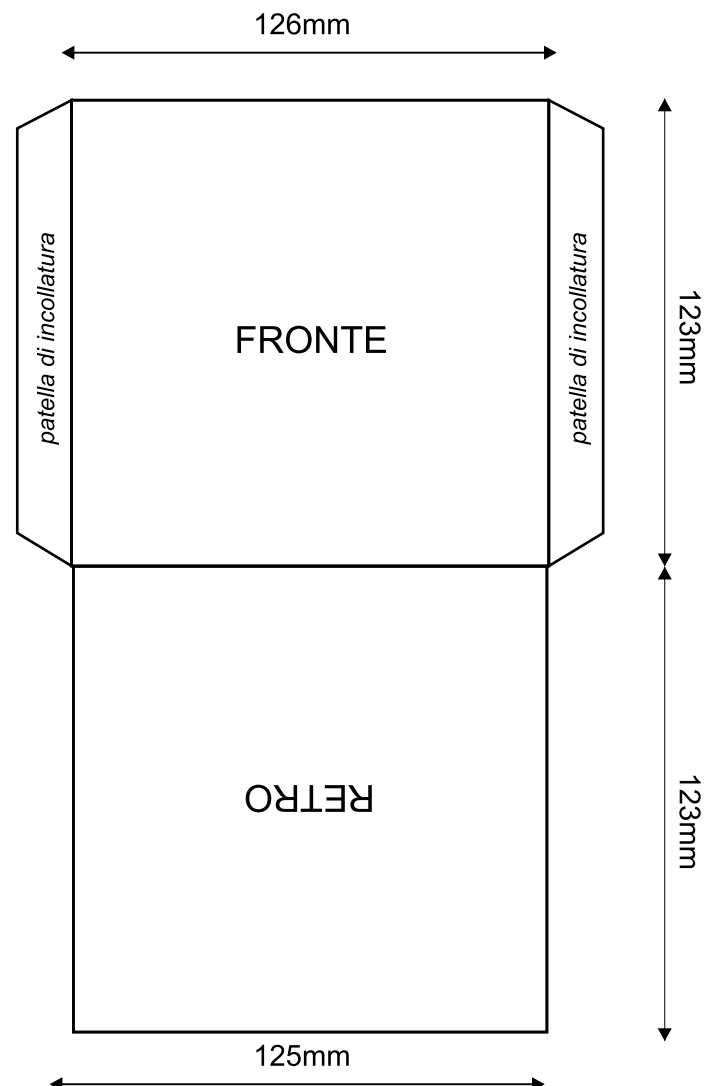

Bustina in cartoncino (apertura in alto)

immagini non in dimensioni reali

Formati / Modalità / Supporti

• 3mm di abbondanza per lato

Formati / Modalità / Supporti

• .PDF .TIFF, .EPS, .PDF, .QXD, .AI, .PSD, .FH9.

• PC / MAC.

• 300 dpi.

• CMYK.

• Immagini in dimensioni reali.

• Se il file è vettoriale allegare una cartella con tutte le Font utilizzate oppure convertire le Font in tracciato/curve.

• Se il formato del file lo richiede allegare le cartelle/immagini che compongono il file da stampare.